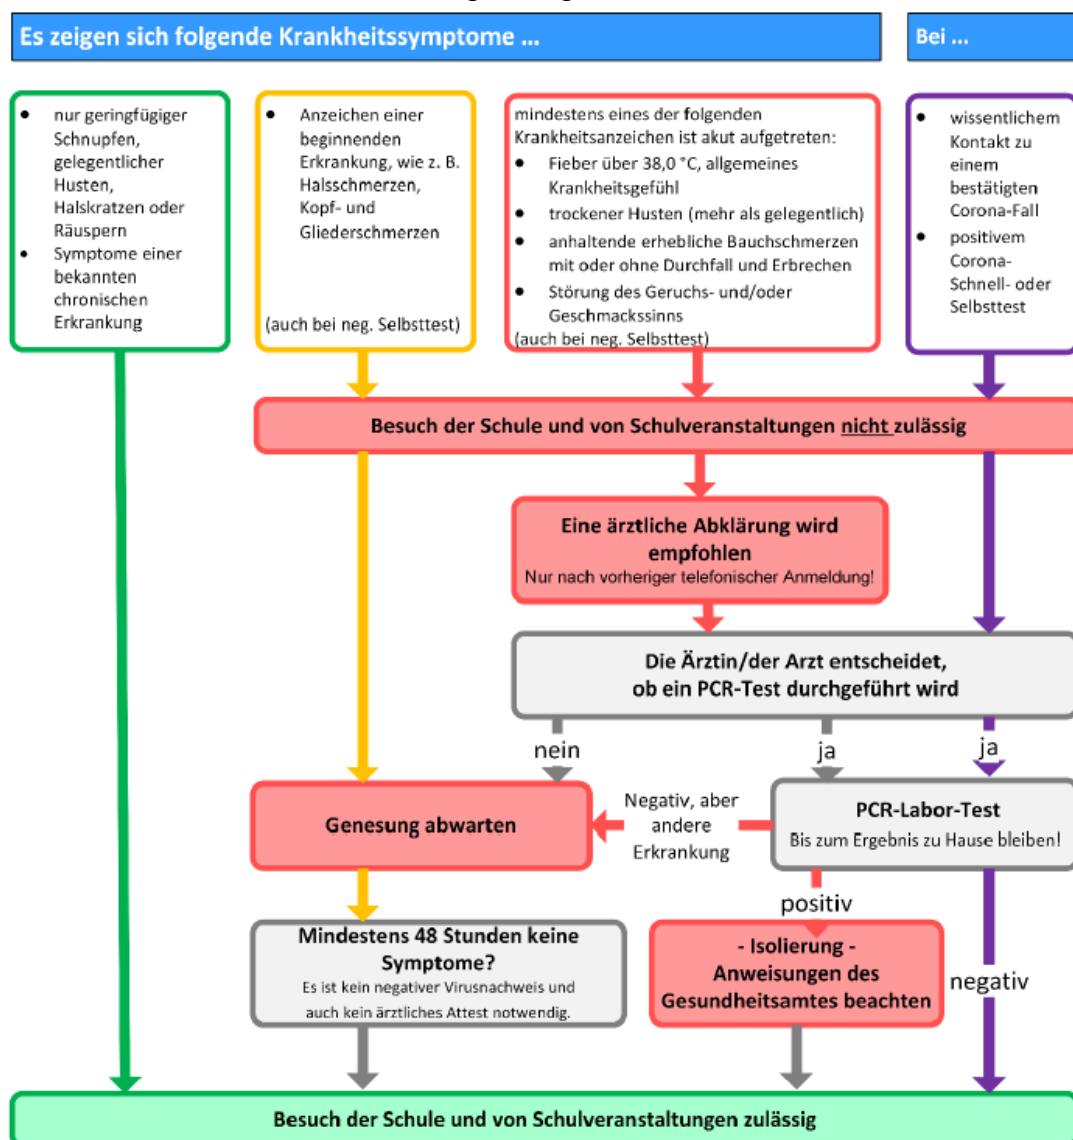

Liebe Eltern,

der Rahmen-Hygieneplan des Landes Niedersachsen wurde noch einmal aktualisiert (Version 5.0 – Stand: 10.05.2021). Auf einen Punkt möchte ich Sie gerne hinweisen:

In der Coronavirus-Pandemie ist es ganz besonders wichtig, die allgemein gültige Regel zu beachten:

Personen, die Fieber haben oder eindeutig krank sind, dürfen unabhängig von der Ursache die Schule nicht besuchen oder dort tätig sein.

Dem Schaubild können Sie das richtige Vorgehen entnehmen:

Der gelbe Bereich ist hinzugekommen. Im Zweifelsfall bitte das Kind nicht in die Schule schicken – auch bei negativem Selbsttest!

Mit freundlichen Grüßen

Axel Meier (Schulleiter)